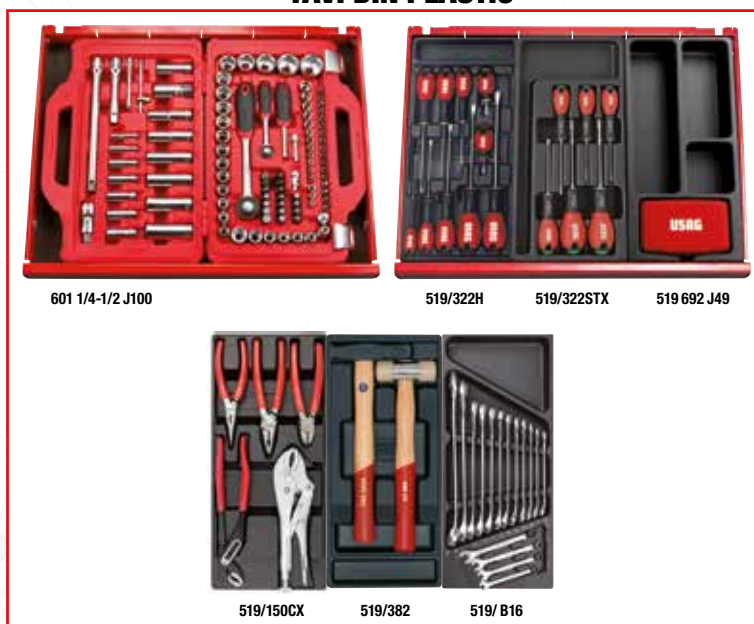

NU GĂSIȚI
Accesați acum

188
BUC.

516 SP5C

Cod U05168129E

Dulap cu role START cu un sortiment pentru întreținere

SET DE ÎNTREȚINERE TĂVI DIN PLĂȘTIC

601 1/4-1/2 J100

519/322H

519/322STX

519 692 J49

519/150CX

519/382

519/ B16

DESCRIERE	ELEMENT	BUC.
Clești universali, clești reglabili, clești de tăiere, clești cu vârf semi-rotund extra-lung, clești de prindere	519/150CX	5
Combinății de chei (6÷24)	519/285 J B16	16
Șurubelnițe pentru șuruburi cu cap drept și PHILLIPS®	519/322H	10
Șurubelnițe pentru șuruburi TORX® (TORX® cu siguranță)	519/322STX	6
Ciocane	519/382	2
Set de tubulare, clichet, bituri și accesorii în cutie modulară 1/4"-1/2"	601 1/4-1/2 J100	100
Set de bituri - 1/4"	692 J49	49